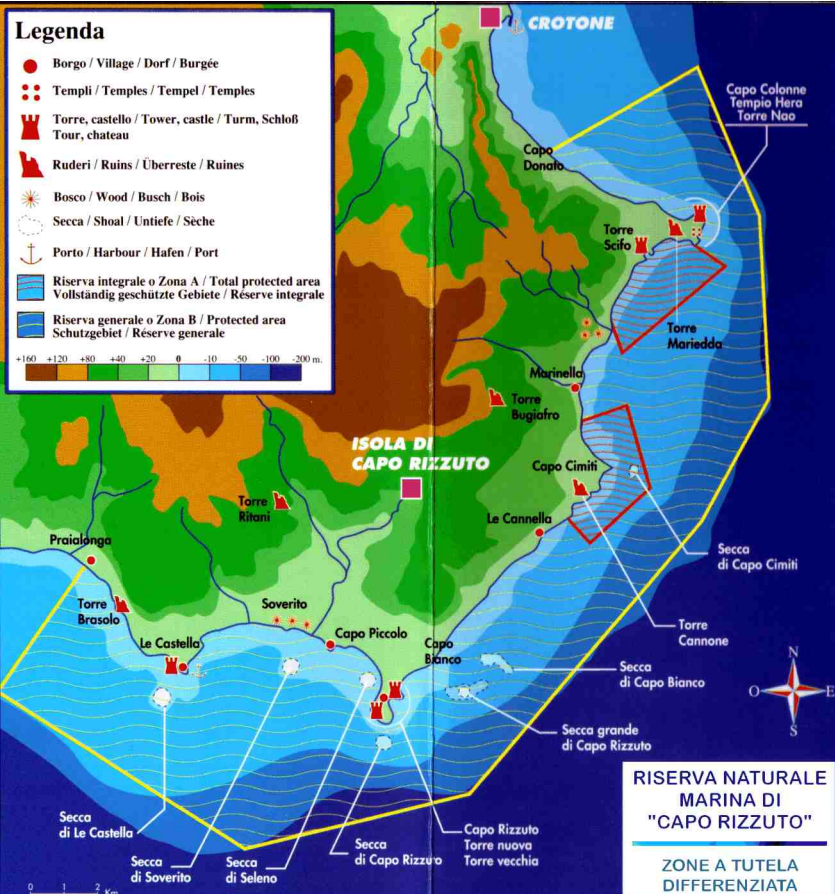

# Legenda

- Borgo / Village / Dorf / Burgée
- ⋯ Templi / Temples / Tempel / Temples
- 🏰 Torre, castello / Tower, castle / Turm, Schloß  
Tour, chateau
- 🏚️ Ruederi / Ruins / Überreste / Ruines
- 🌳 Bosco / Wood / Busch / Bois
- ☉ Secca / Shoal / Untiefe / Sèche
- ⚓ Porto / Harbour / Hafen / Port
- 🌊 Riserva integrale o Zona A / Total protected area  
Vollständig geschützte Gebiete / Réserve integrale
- 🌊 Riserva generale o Zona B / Protected area  
Schutzgebiet / Réserve generale

+160 +120 +80 +40 +20 0 -10 -50 -100 -200 m.

**RISERVA NATURALE  
MARINA DI  
"CAPO RIZZUTO"**

---

**ZONE A TUTELA  
DIFFERENZIATA**