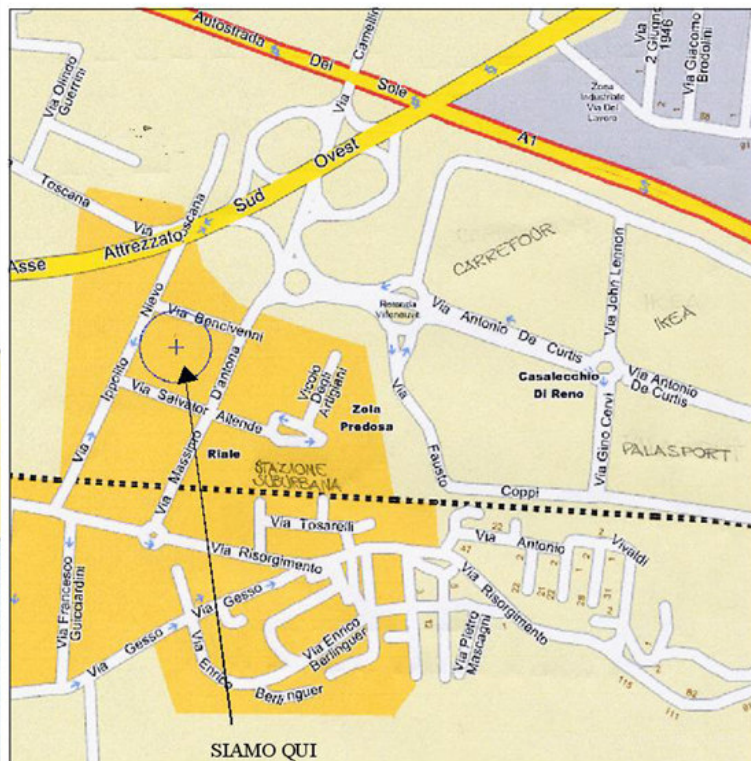

PIANETA CAMPER

via Nievo 4/2,
40069 Riale di Zola Predosa (Bo)
tel & fax: 051.759793
planetacamper@libero.it

Accesso da via Ippolito Nievo e da via Massimo D'Antona

**A TUTTI I MEMBRI DEL CLUB
"GRUPPO CAMPEGGIO ARCA-ENEL"
VERRA' APPLICATO UNO SCONTO
DEL 10% SUL TOTALE DEI LAVORI
ESEGUITI PRESSO LA NOSTRA SEDE**